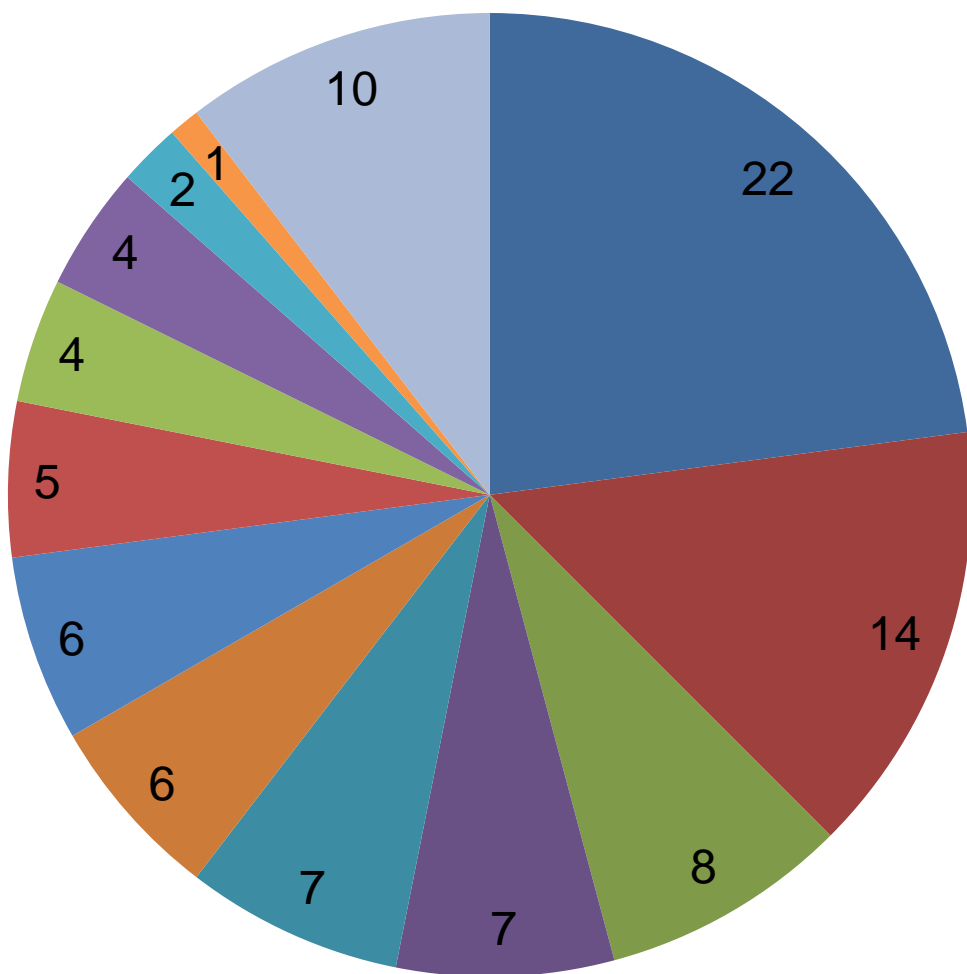

國貿科107-109年升學表現-公私立比

國立/私立大學人數比

國立	44	34	41
私立	53	58	49
國立錄取率	45%	37%	45%

108學年度畢業生升學系別人數統計

人數

- 企業管理/經營管理系22
- 應用外語系14
- 國際企業/國貿系8
- 行銷與流通管理系7
- 保健營養系7
- 資訊科技與管理系6
- 會計學系6
- 財務金融系5
- 資訊科技與管理系4
- 多媒體設計系4
- 工業工程與管理系2
- 休閒遊憩管理系1
- 其他學系10

108學年度-本科升學管道分布

本科升學表現-國立學校分布

108學年度畢業生錄取國立學校分布