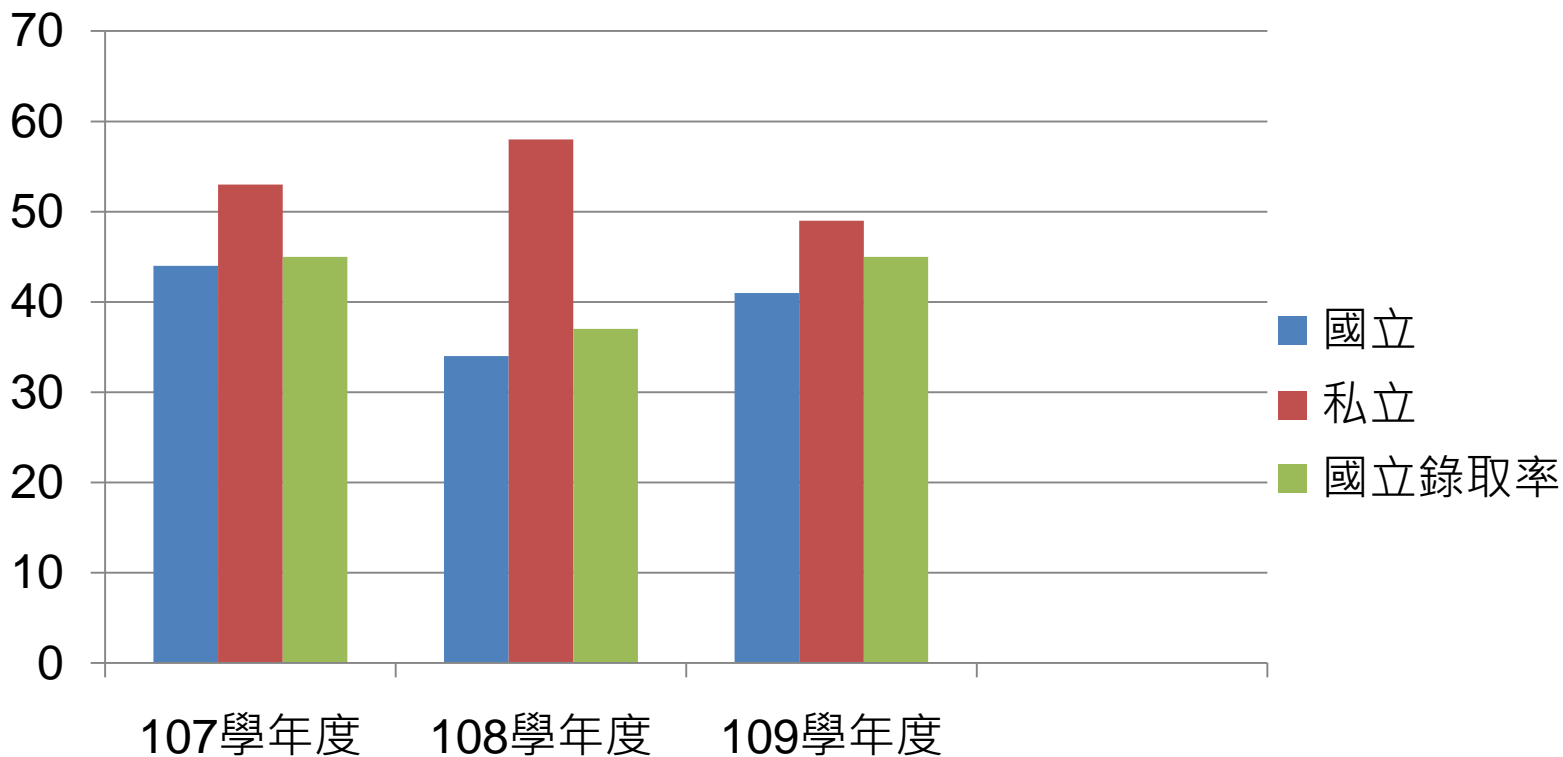

國貿科107-109年升學表現-公私立比

國立/私立大學人數比

國立	44	34	41
私立	53	58	49
國立錄取率	45%	37%	45%

108學年度畢業生升學系別人數統計

人數

- 企業管理/經營管理系22
- 應用外語系14
- 國際企業/國貿系8
- 行銷與流通管理系7
- 保健營養系7
- 資訊科技與管理系6
- 會計學系6
- 財務金融系5
- 資訊科技與管理系4
- 多媒體設計系4
- 工業工程與管理系2
- 休閒遊憩管理系1
- 其他學系10

108學年度-本科升學管道分布

本科升學表現-國立學校分布

108學年度畢業生錄取國立學校分布