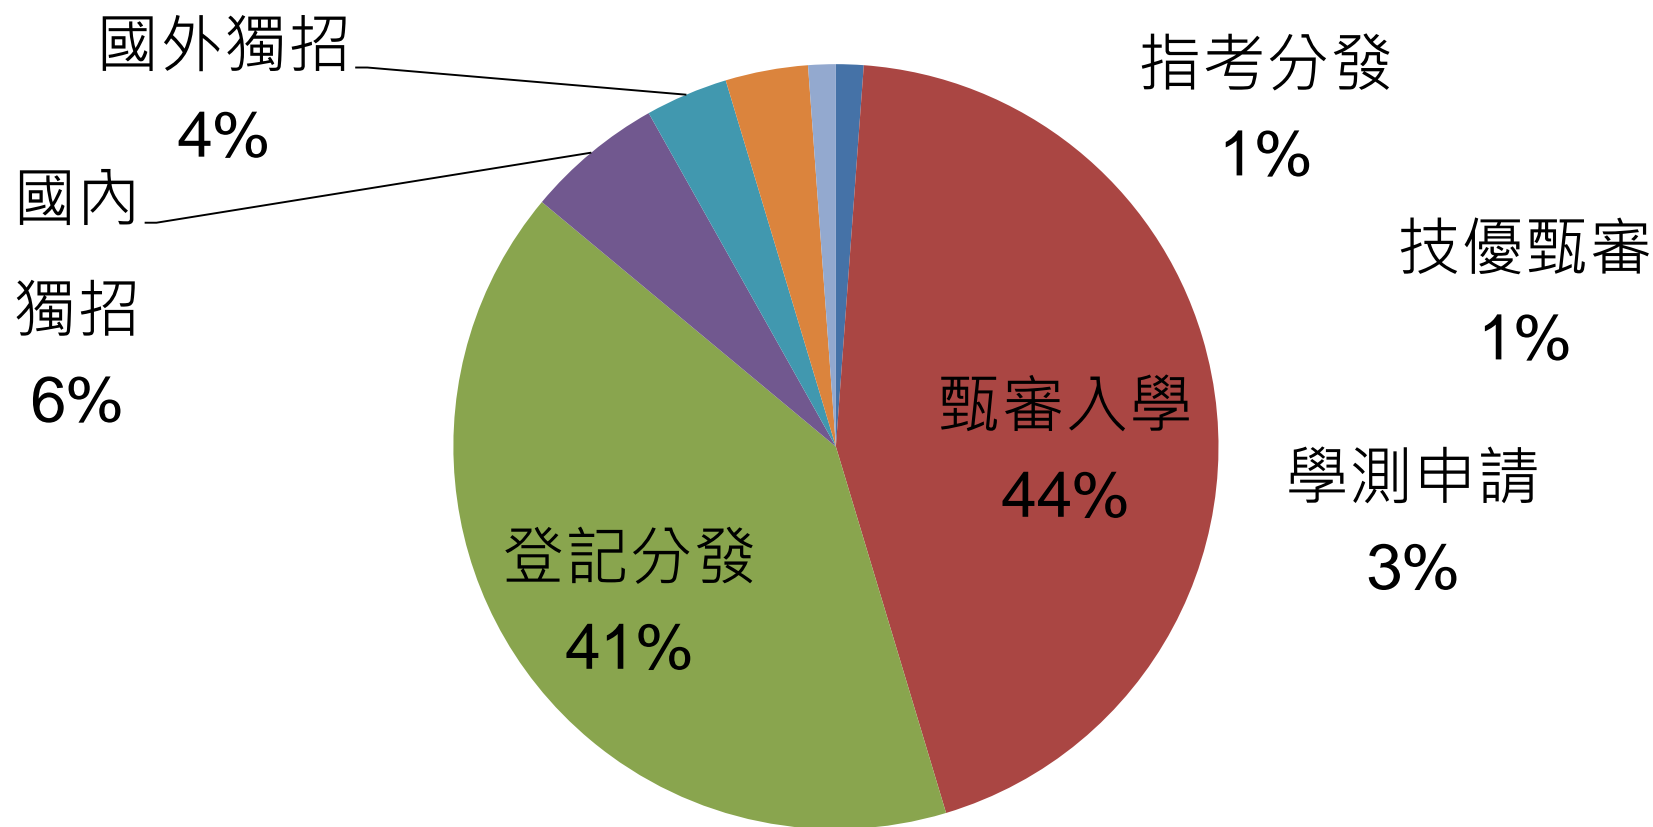

國貿科107-109年升學表現-公私立比

國立/私立大學人數比

國立	44	34	41
私立	53	58	49
國立錄取率	45%	37%	45%

108學年度畢業生升學系別人數統計

人數

- 企業管理/經營管理系22
- 應用外語系14
- 國際企業/國貿系8
- 行銷與流通管理系7
- 保健營養系7
- 資訊科技與管理系6
- 會計學系6
- 財務金融系5
- 資訊科技與管理系4
- 多媒體設計系4
- 工業工程與管理系2
- 休閒遊憩管理系1
- 其他學系10

108學年度-本科升學管道分布

本科升學表現-國立學校分布

108學年度畢業生錄取國立學校分布