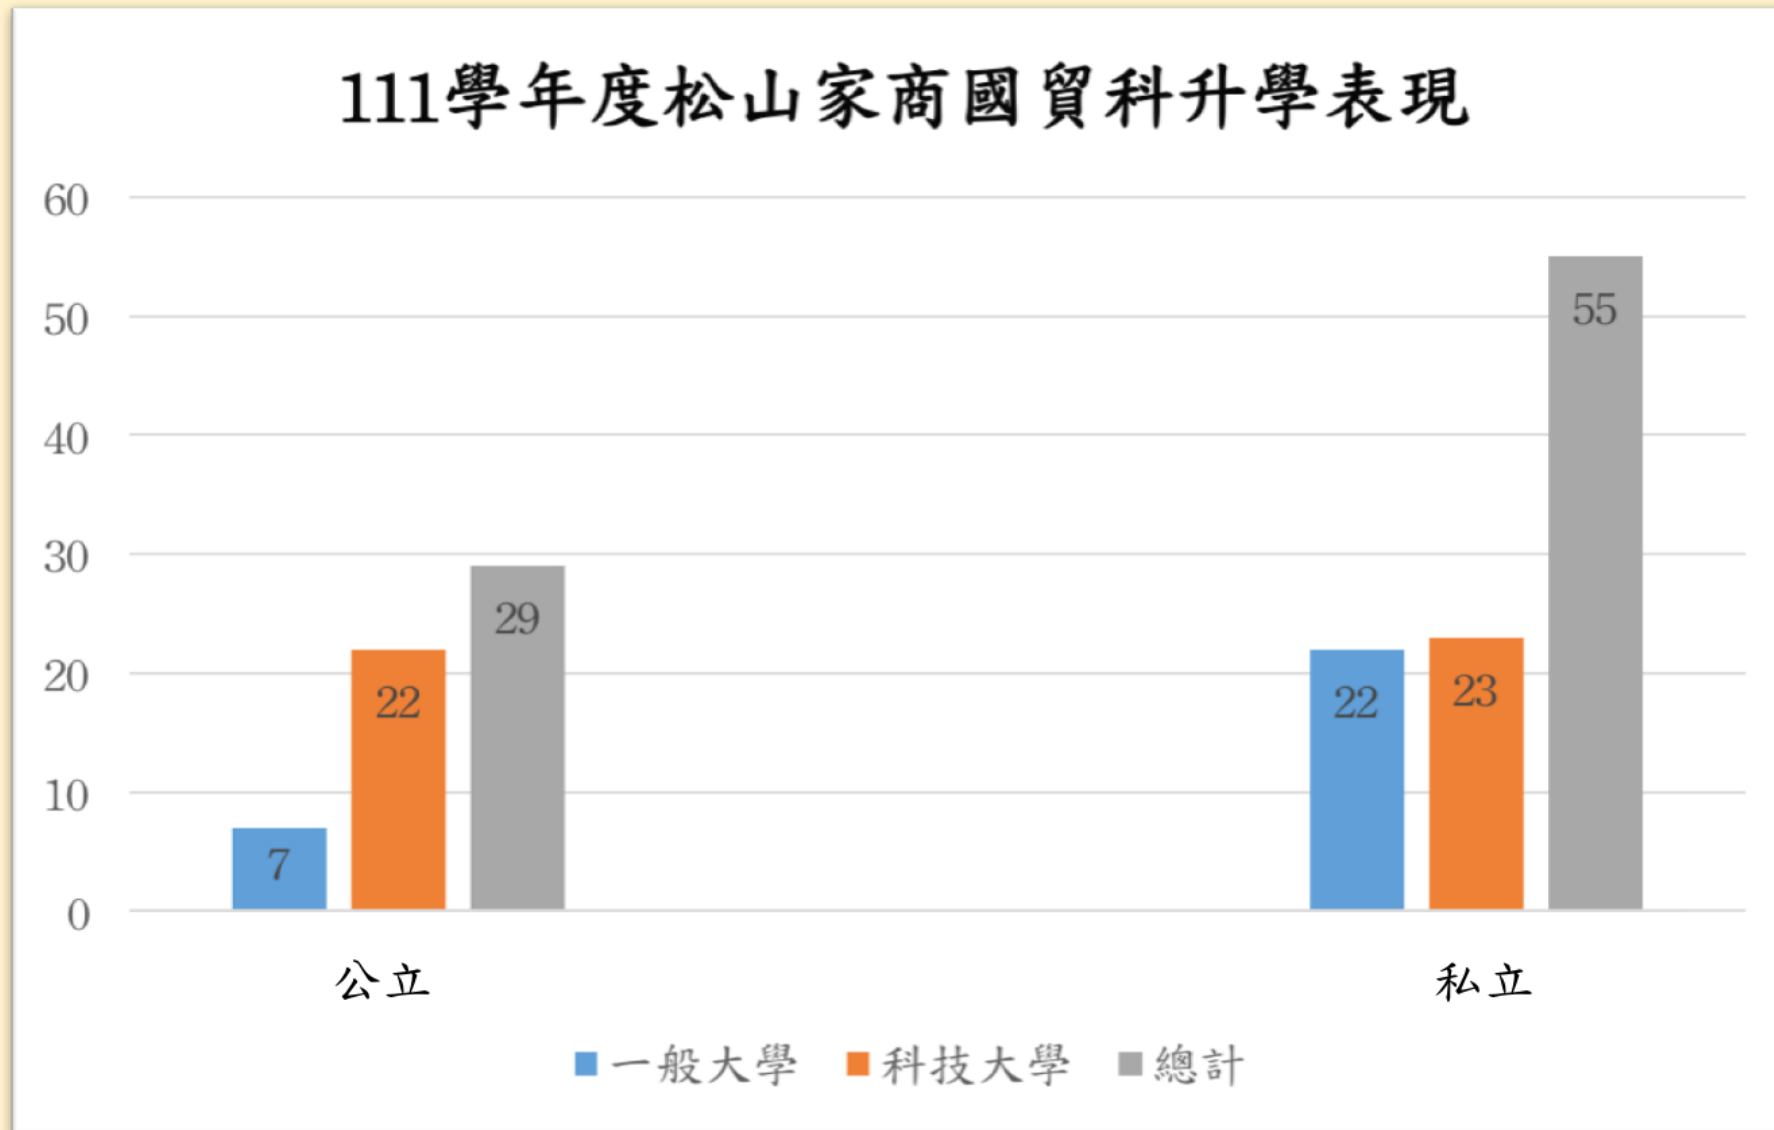

111國貿科畢業生進路-國立大學錄取率近40%

111學年度國貿科升學進路 ——國立大學分布

國立大學校院	人數
國立臺灣科技大學	2
國立臺北科技大學	2
國立臺北商業大學	2
國立臺灣海洋大學	1
國立臺北護理健康大學	4
國立臺中科技大學	7
國立高雄科技大學	2
國立高雄餐旅大學	1
國立宜蘭大學	4
國立勤益科技大學	1
國立屏東大學	2
國立屏東科技大學	1
合計	29

111學年度學系進路分布人數