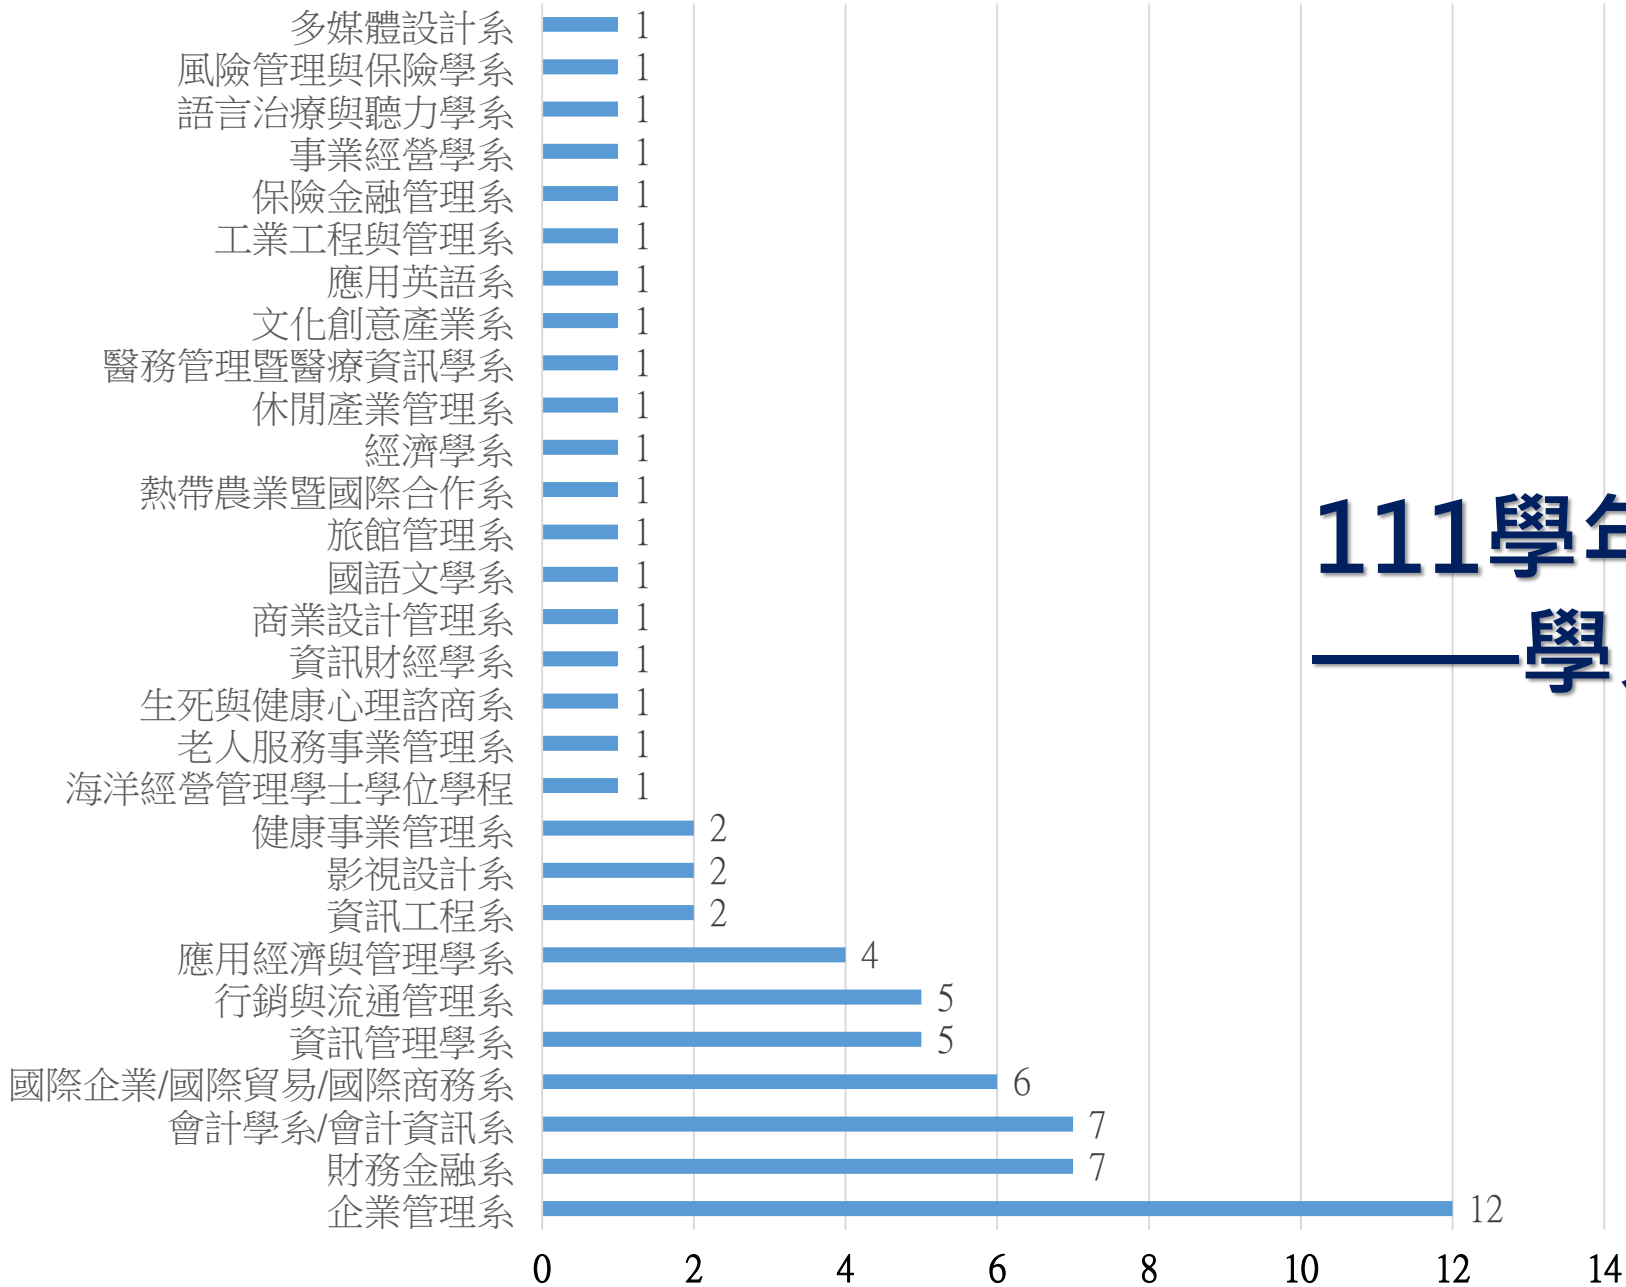

111國貿科畢業生進路-國立大學錄取率近40%

111學年度國貿科升學進路 ——國立大學分布

國立大學校院	人數
國立臺灣科技大學	2
國立臺北科技大學	2
國立臺北商業大學	2
國立臺灣海洋大學	1
國立臺北護理健康大學	4
國立臺中科技大學	7
國立高雄科技大學	2
國立高雄餐旅大學	1
國立宜蘭大學	4
國立勤益科技大學	1
國立屏東大學	2
國立屏東科技大學	1
合計	29

111學年度學系進路分布人數

111學年度國貿科升學進路 ——學系分布