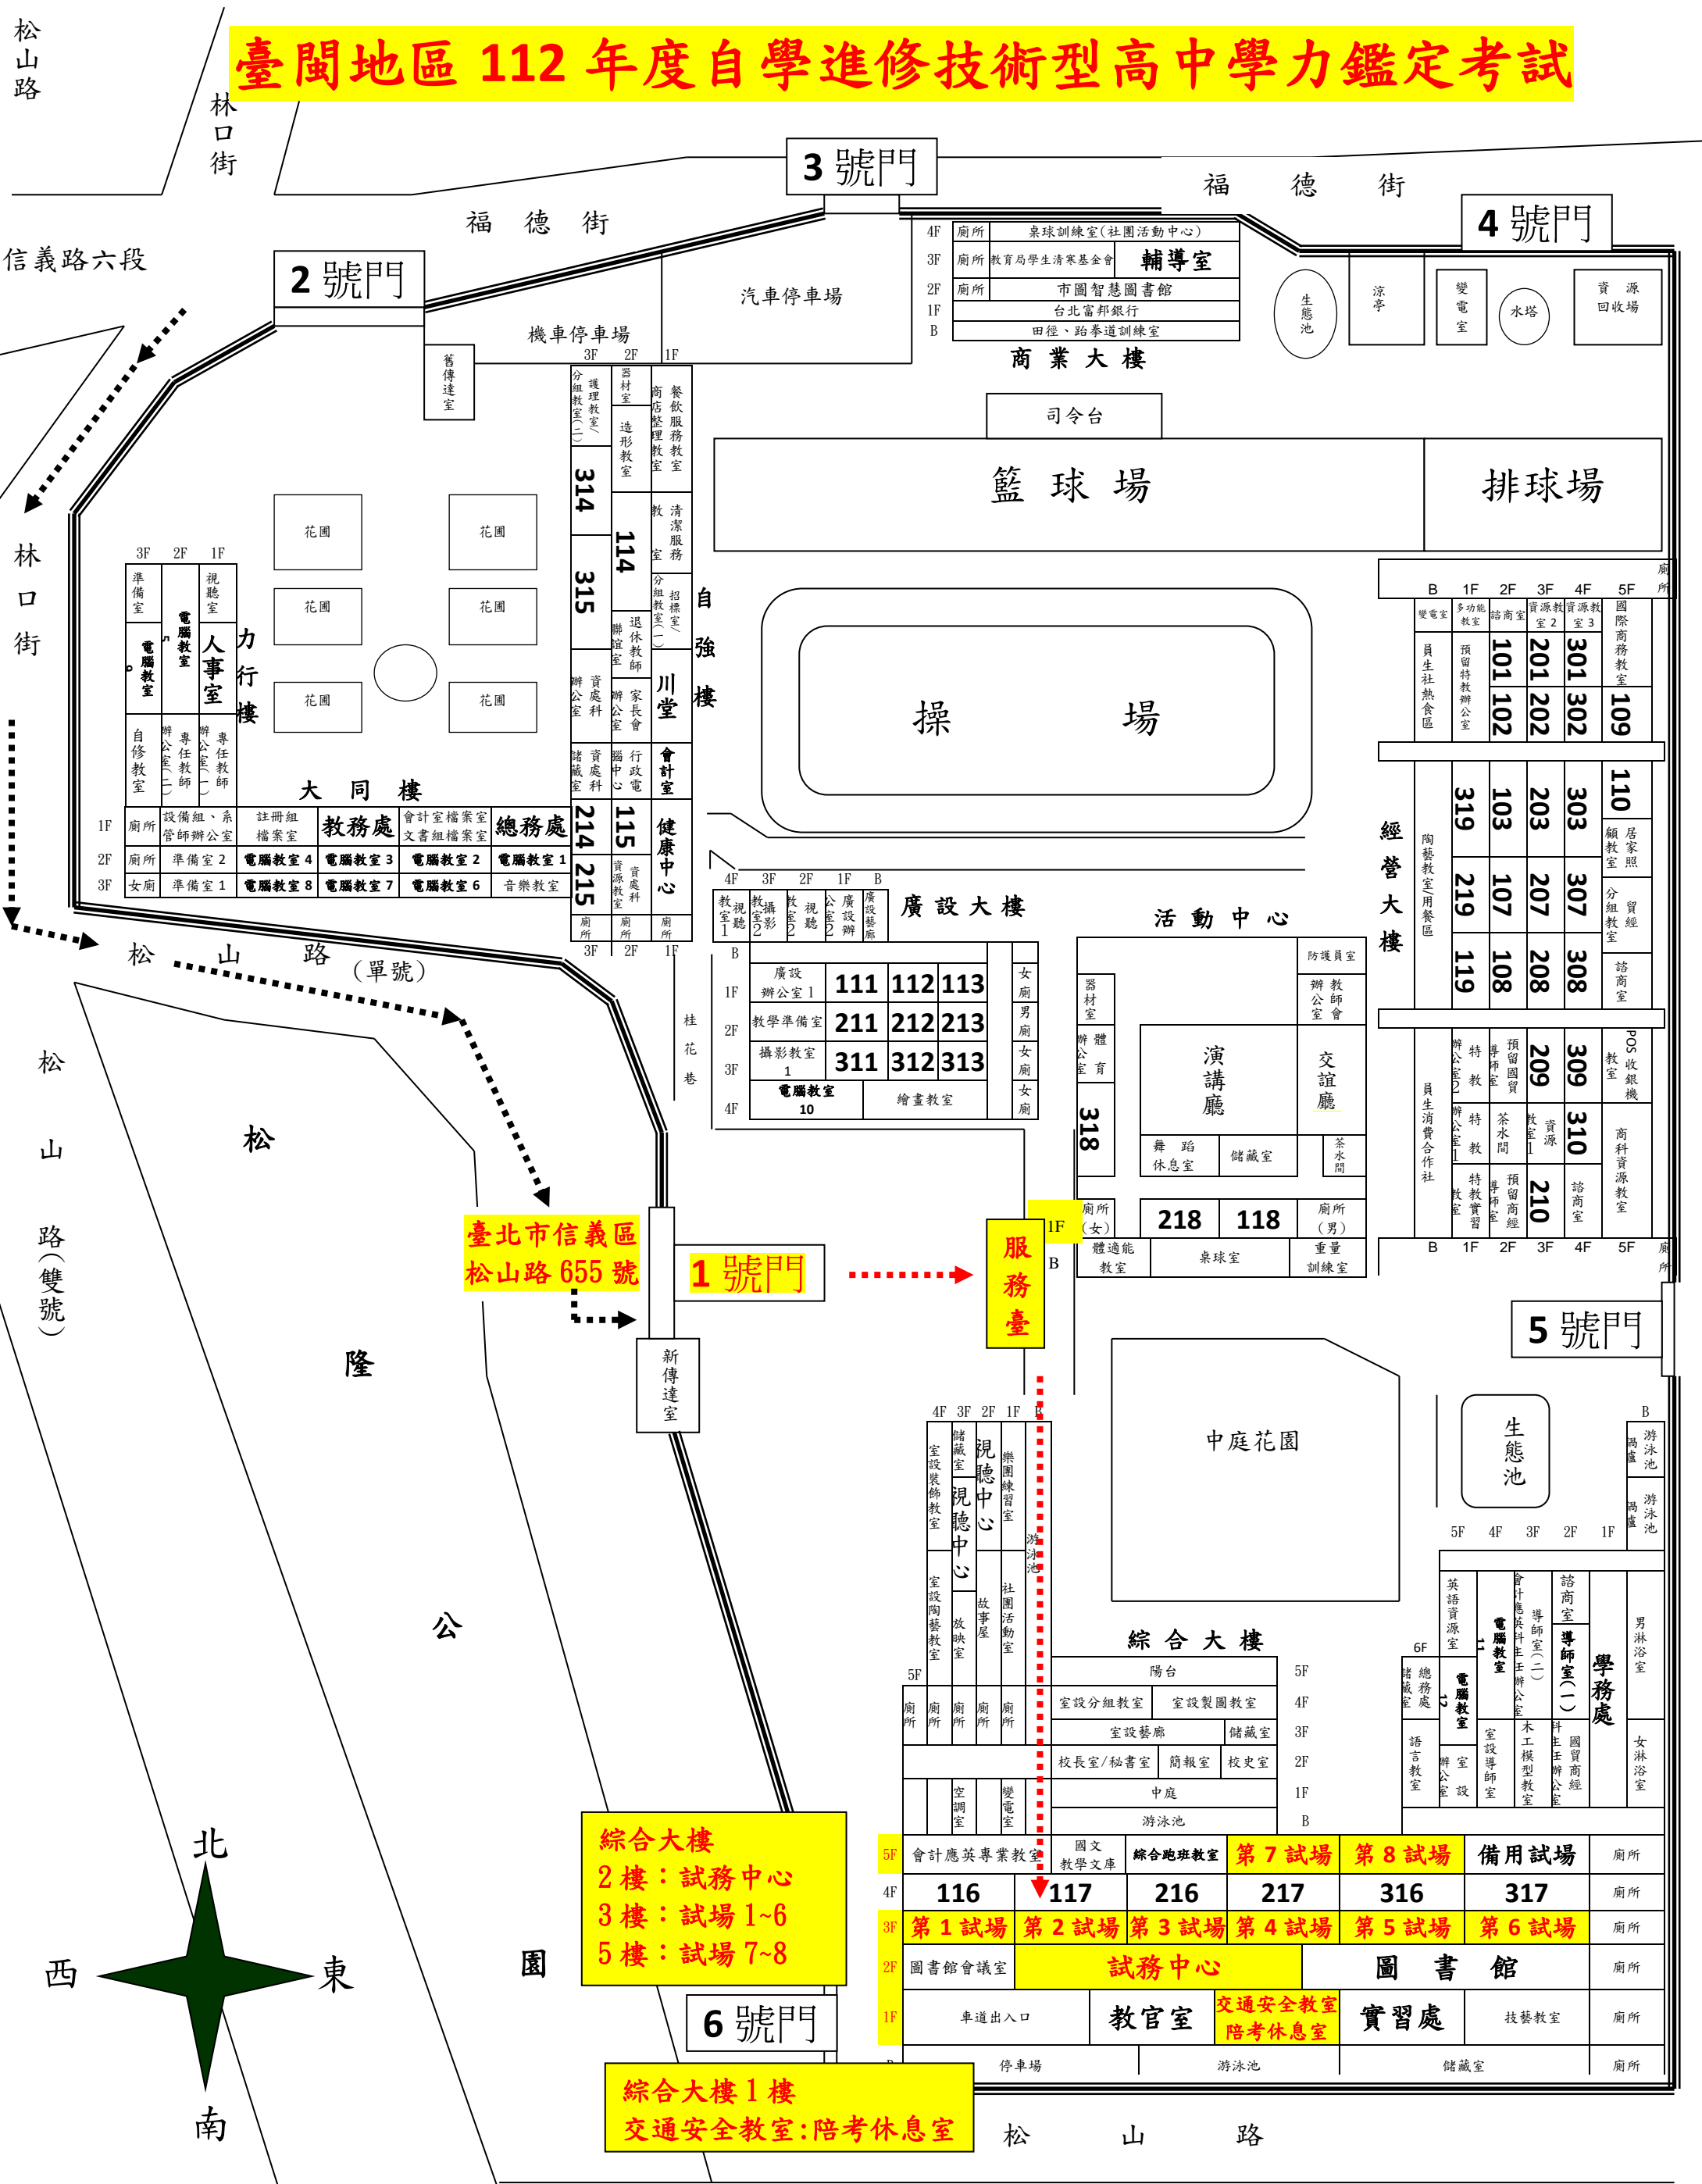

臺閩地區 112 年度自學進修技術型高中學力鑑定考試

綜合大樓
 2樓：試務中心
 3樓：試場 1~6
 5樓：試場 7~8

綜合大樓 1 樓
 交通安全教室:陪考休息室

5F	會計應英專業教室	國文教學文庫	綜合跑班教室	第 7 試場	第 8 試場	備用試場	廁所
4F	116	117	216	217	316	317	廁所
3F	第 1 試場	第 2 試場	第 3 試場	第 4 試場	第 5 試場	第 6 試場	廁所
2F	圖書館會議室	試務中心			圖書館		廁所
1F	車道出入口	教官室	交通安全教室 陪考休息室	實習處	技藝教室	廁所	廁所

臺北市信義區
 松山路 655 號