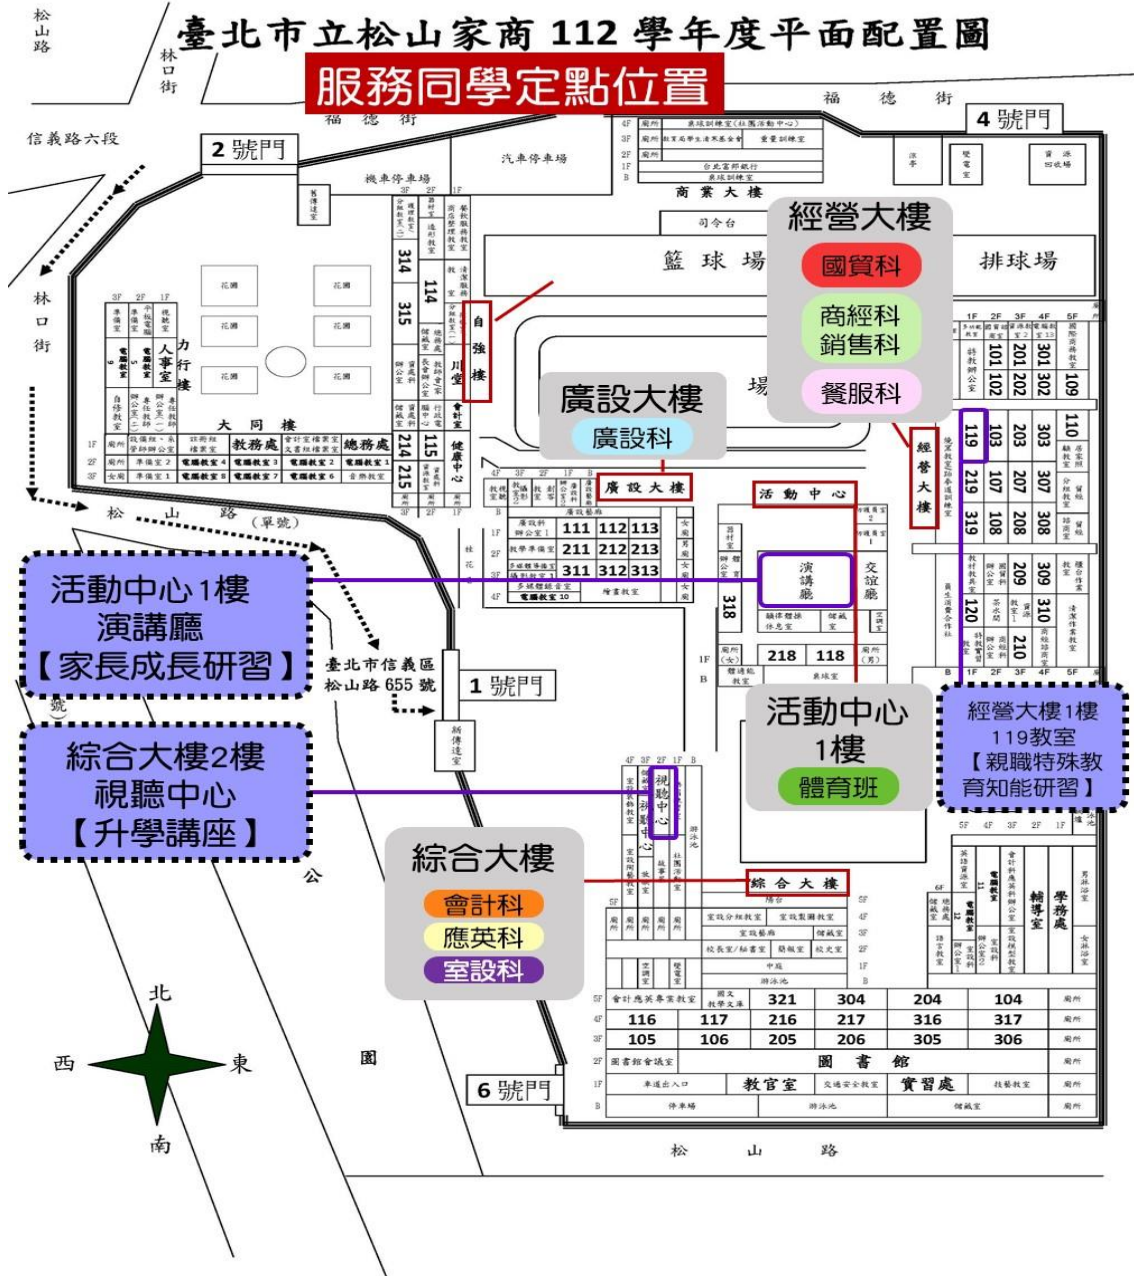

臺北市立松山家商 112 學年度平面配置圖

服務同學定點位置

【學校平面位置圖請家長留存，謝謝】