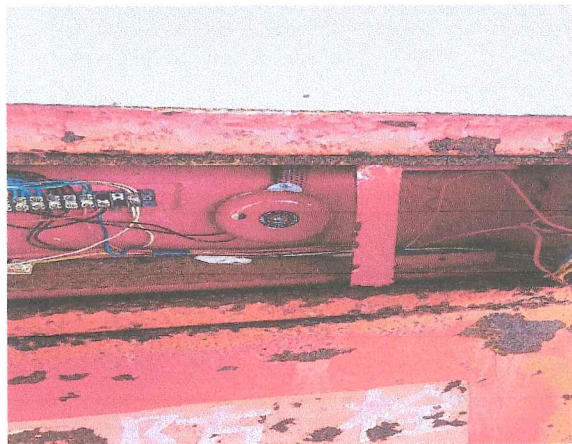

火警警鈴更換施工完成

臺北市立松山高級商業家事職業學校 111 年度消防設備改善施工說明

時間:111 年 3 月 01 日

施工地點：綜合大樓

火警警鈴回路查修施工中

火警警鈴回路查修配置施工中

火警警鈴回路連結施工中

火警警鈴回路查修配置施工完成