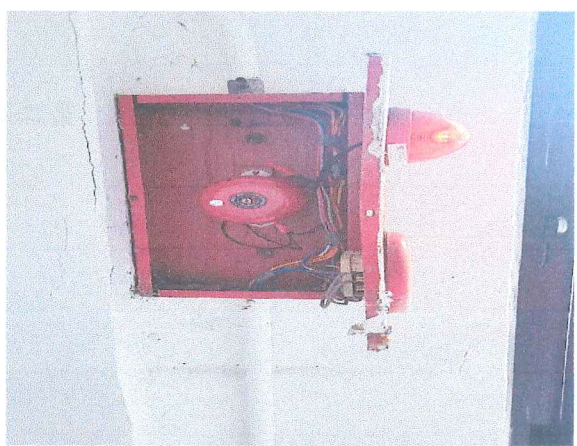

臺北市立松山高級商業家事職業學校 111 年度消防設備改善施工說明

時間:111 年 3 月 01 日

施工地點：大同樓等

火災報知機更換施工中

火災報知機更換施工完成

火警探測器更換施工中

火警探測器更換及回路查修完成

火警警鈴更換施工中

火警警鈴更換施工完成

臺北市立松山高級商業家事職業學校 111 年度消防設備改善施工說明

時間:111 年 3 月 01 日

施工地點：綜合大樓

火警警鈴回路查修施工中

火警警鈴回路查修配置施工中

火警警鈴回路連結施工中

火警警鈴回路查修配置施工完成