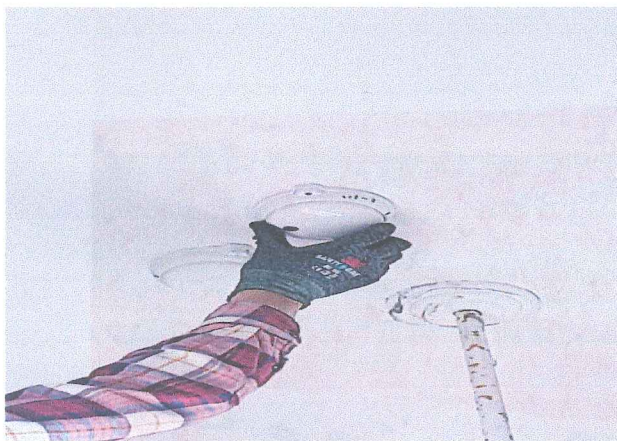

臺北市立松山高級商業家事職業學校 111 年度消防設備改善施工說明

時間:111 年 3 月 01 日

施工地點：大同樓等

火災報知機更換施工中

火災報知機更換施工完成

火警探測器更換施工中

火警探測器更換及回路查修完成

火警警鈴更換施工中

火警警鈴更換施工完成

臺北市立松山高級商業家事職業學校 111 年度消防設備改善施工說明

時間:111 年 3 月 01 日

施工地點：綜合大樓

火警警鈴回路查修施工中

火警警鈴回路查修配置施工中

火警警鈴回路連結施工中

火警警鈴回路查修配置施工完成